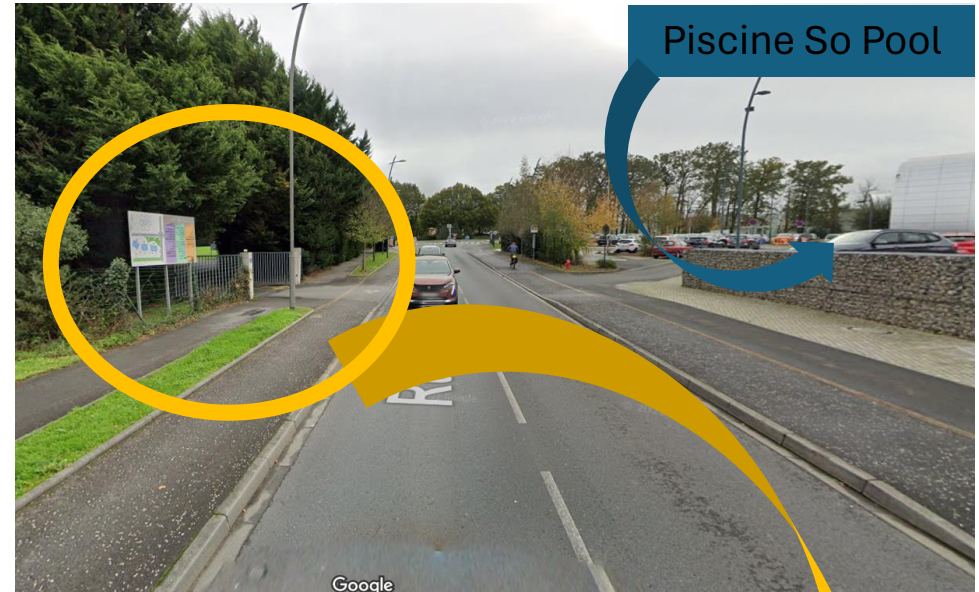

## PLAN D'ACCES

3 rue de Tasmanie – Bâtiment A  
44115 Basse Goulaine

En face de la piscine So Pool  
Près du centre commercial Pôle Sud

Parking sur les places HUMACTIVE, les places sans nom ou sur le parking de la piscine

Le bâtiment A est le 1<sup>er</sup> bâtiment en arrivant : nos locaux sont situés au niveau du RDC gauche